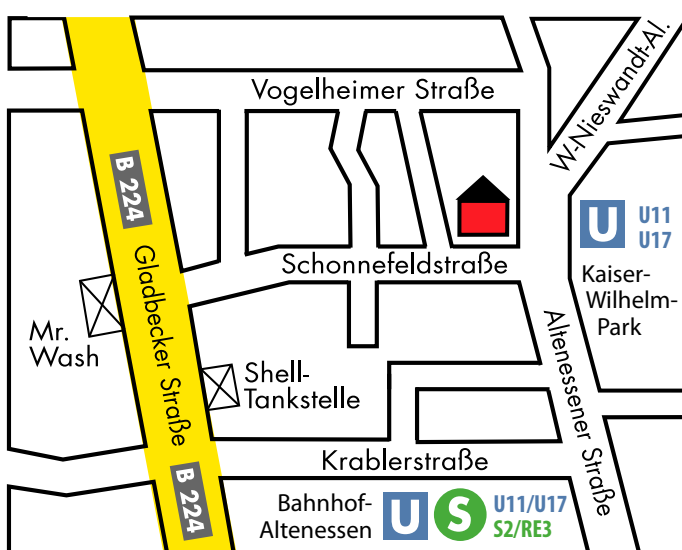

### Von A 2

- Abfahrt Essen/Gladbeck
- Richtung E-Mitte
- nach ca. 8 km rechte Seite "Mr. Wash", links in die Schonnefeldstr. biegen
- Hoteleinfahrt am Ende der Straße links.

### Von A 42

- Abfahrt Essen-Nord
- Richtung E-Mitte
- nach 2,5 km rechte Seite "Mr. Wash", links in die Schonnefeldstr. biegen
- Hoteleinfahrt am Ende der Straße links.

### Von A 52

- Abfahrt Essen-Rüttenscheid
- Richtung Dorsten/Gladbeck
- nach 8 km rechte Seite 2. Shell-Tankstelle, nächste Ampel rechts in die Schonnefeldstr. biegen
- Hoteleinfahrt am Ende der Straße links.

### Von A 40

- Abfahrt Essen-Zentrum,
- geradeaus bis zur B224
- rechts Richtung Dorsten/Gladbeck;
- nach 5 km rechte Seite 2. Shell-Tankstelle, nächste Ampel rechts in die Schonnefeldstr. biegen
- Hoteleinfahrt am Ende der Straße links.